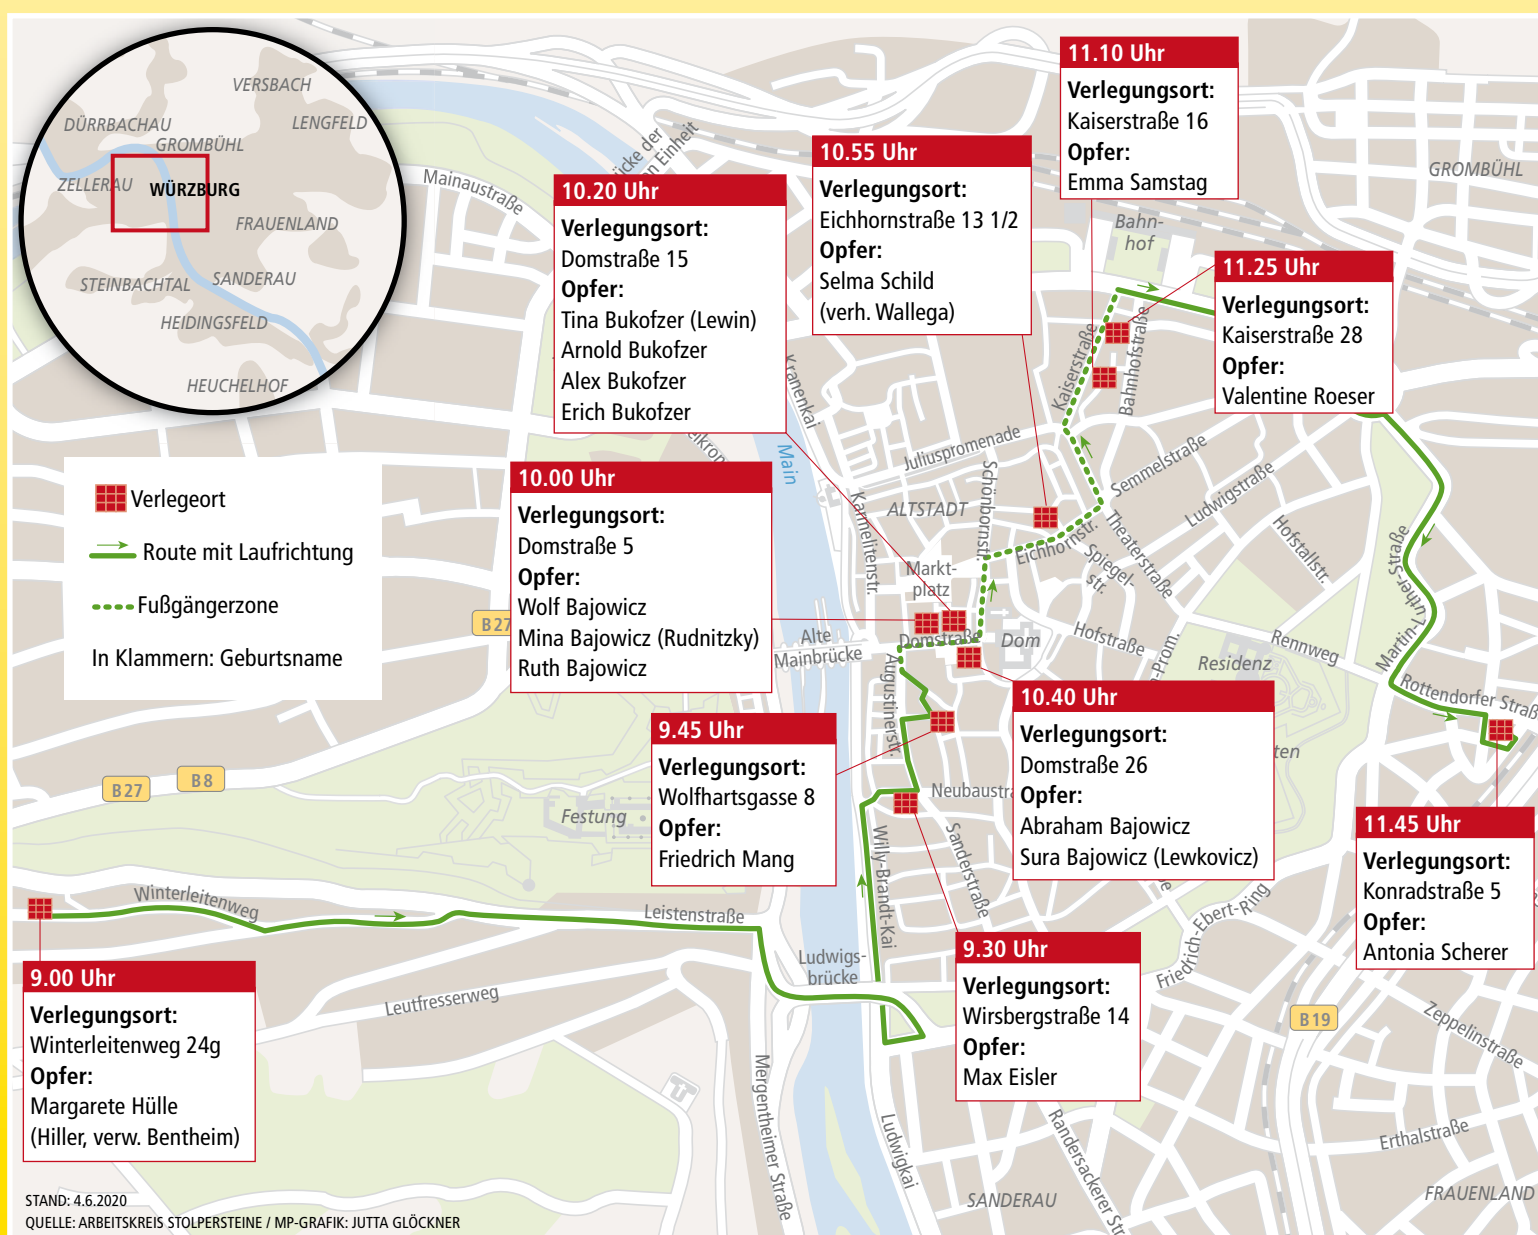

W ü r z b u r g e r STOLPERER STEINE

16 Steine für Opfer des Nationalsozialismus werden verlegt am Freitag, den 17. Juli 2020

- 09:00 Winterleitenweg 24 g • 09:30 Wirsbergstraße 16
- 09:45 Wolfhartsgasse 8 • 10:00 Domstraße 5
- 10:20 Domstraße 15 • 10:40 Domstraße 26
- 10:55 Eichhornstraße 13 1/2 • 11:10 Kaiserstraße 16
- 11:25 Kaiserstraße 28 • 11:45 Konradstraße 5

HIER WOHNEN:

ABRAHAM BAJOWICZ, JG. 1883
DOMSTRASSE 26
FLUCHT 1933 BELGIEN
INTERNIERT MECHELEN
DEPORTIERT 1943
ERMORDET IN AUSCHWITZ

SURA BAJOWICZ, GEB. LEWKOWICZ
JG. 1888, DOMSTRASSE 26
FLUCHT 1933 BELGIEN
INTERNIERT MECHELEN
DEPORTIERT 1943
ERMORDET IN AUSCHWITZ

WOLF BAJOWICZ, JG. 1896
DOMSTRASSE 5
FLUCHT 1933 BELGIEN, 1940 FRANKREICH
INTERNIERT NOÉ
ERMORDET IN AUSCHWITZ

MINA BAJOWICZ, GEB. RUDNITZKY
JG. 1897, DOMSTRASSE 5
FLUCHT 1933 BELGIEN, 1940 FRANKREICH
INTERNIERT NOÉ
ERMORDET IN AUSCHWITZ

RUTH BAJOWICZ, JG. 1922
DOMSTRASSE 5
FLUCHT 1933 BELGIEN, 1940 FRANKREICH
INTERNIERT NOÉ
ERMORDET IN AUSCHWITZ

MAX EISLER, JG. 1877
WIRSBERGSTRASSE 14
SEIT 1933 MEHRMALS VERHAFTET
AUSGEWIESEN 1936 TSCHECHOSLOWAKEI
DEPORTIERT 1941 LITZMANNSTADT/LODZ
ERMORDET