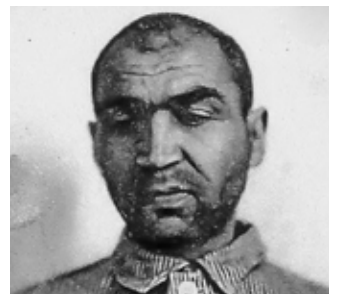

# W ü r z b u r g e r STOLPERER STEINE

Josef Konrad., Jg. 1903  
ab 1925 verschiedene Heilanstalten  
„verlegt“ 10.12.1940 Grafeneck  
Ermerdet 10.12.1940

Rudolf K., Jg. 1921  
ab 1934 verschiedene Heilanstalten  
„verlegt“ 5.8.1941 Hartheim  
Ermerdet 5.8.1941

Georg Brönnner, Jg. 1929  
ab 1942 Heimathof Herzogsägmühle  
„verlegt“ 1.9.1943 Hadamar  
Ermerdet 31.1.1945

Eva Rosa Langhirt, Jg. 1888  
Seit 1921 Werneck  
„verlegt“ 5.10.1940 Pirna-Sonnenstein  
Ermerdet 5.10.1940